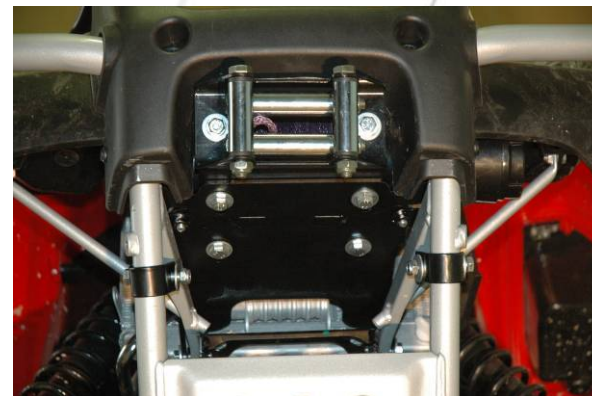

Аксессуары для ATV

40. 1425	Защита днища	
40. 1427	Защита маятника	
40. 1429	Защита передних рычагов	
40. 1449	Площадка для крепления лебедки