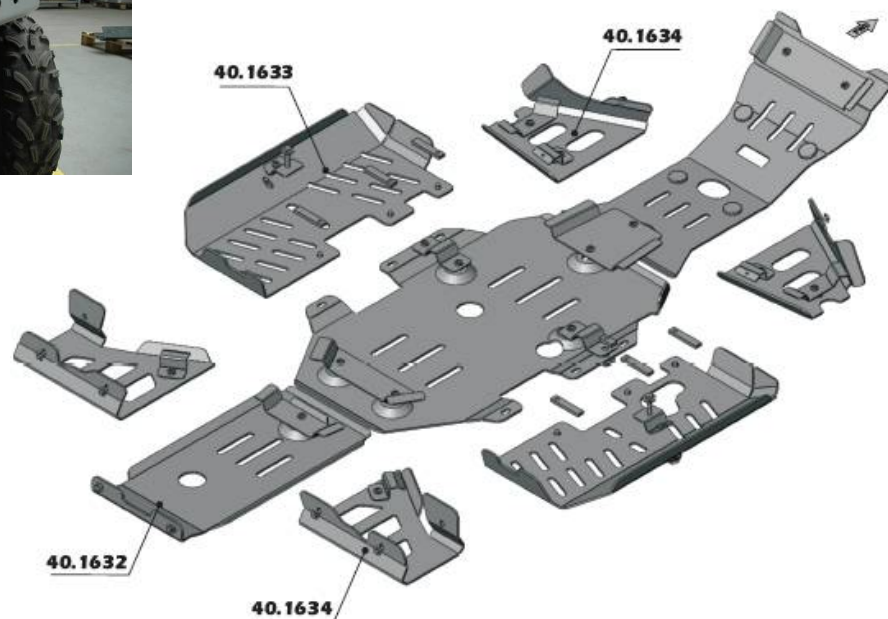

Suzuki

Аксессуары для ATV

Kingquad 750

40. 1632	Защита днища	
40. 1634	Защита рычагов	
40. 1633	Защита порогов	
40. 1395	Бампер	
40. 1631	Площадка для крепления лебедки