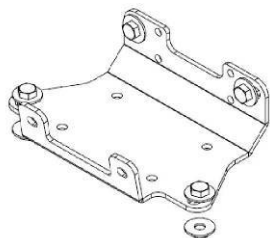

Grizzly 700/550

40. 1673	Защита днища	
40. 1552	Защита рычагов	
40. 1551	Защита порогов	
40. 1417	Полный комплект 3 мм (без защиты порогов)	
40. 1087	Площадка для крепления лебедки	
40. 1191	Площадка для крепления лебедки (нерж. ст.)	
40. 1420	Бампер