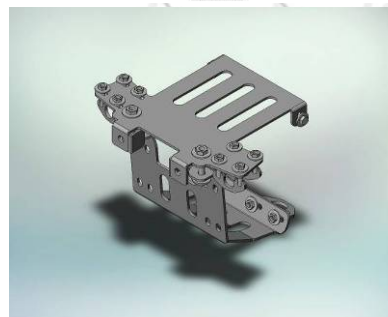

Honda

TRX680

Аксессуары для ATV

40. 1600	Защита днища	
40. 1601	Защита рычагов	
40. 1602	Площадка для крепления