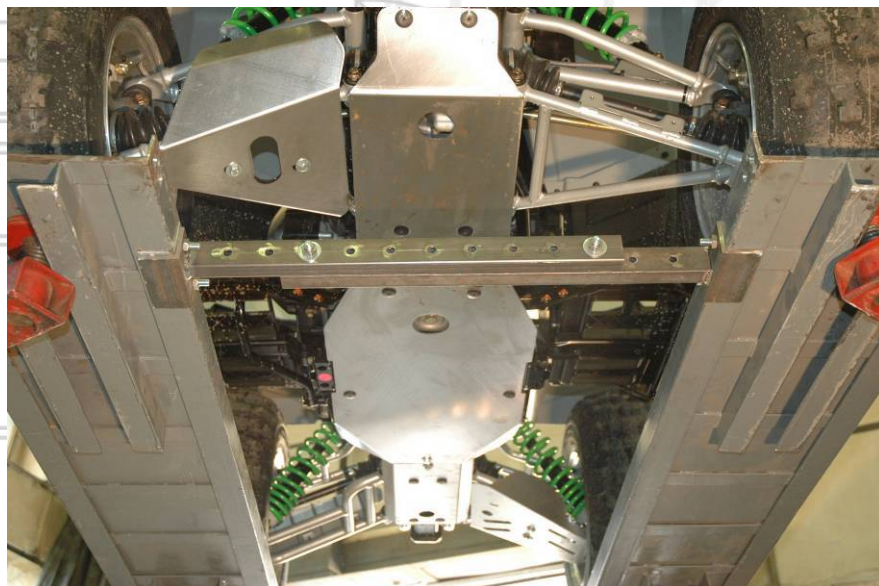

Аксессуары для ATV

Thundercat

40. 1479	Защита днища	
40. 1480	Защита днища 3 мм	
40. 1333	Защита рычагов	
40. 1478	Защита рычагов 3 мм