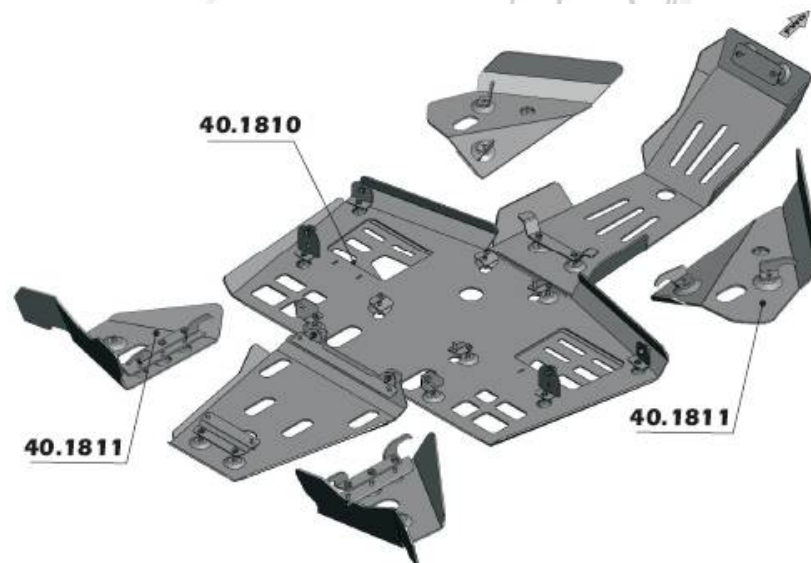

Honda

Аксессуары для ATV

TRX420

40.1810	Защита днища	
40.1811	Защита рычагов