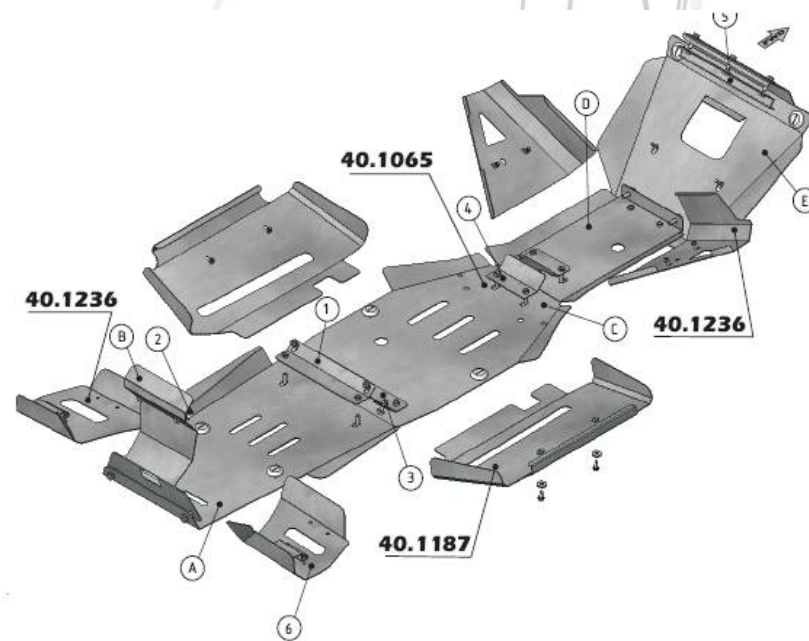

Yamaha

Аксессуары для ATV

Grizzly 660

40. 1065	Защита днища	
40. 1236	Защита рычагов	
40. 1187	Защита порогов	

МЕТАЛЛОПРОДУКЦИЯ
WWW.KARTER.RU