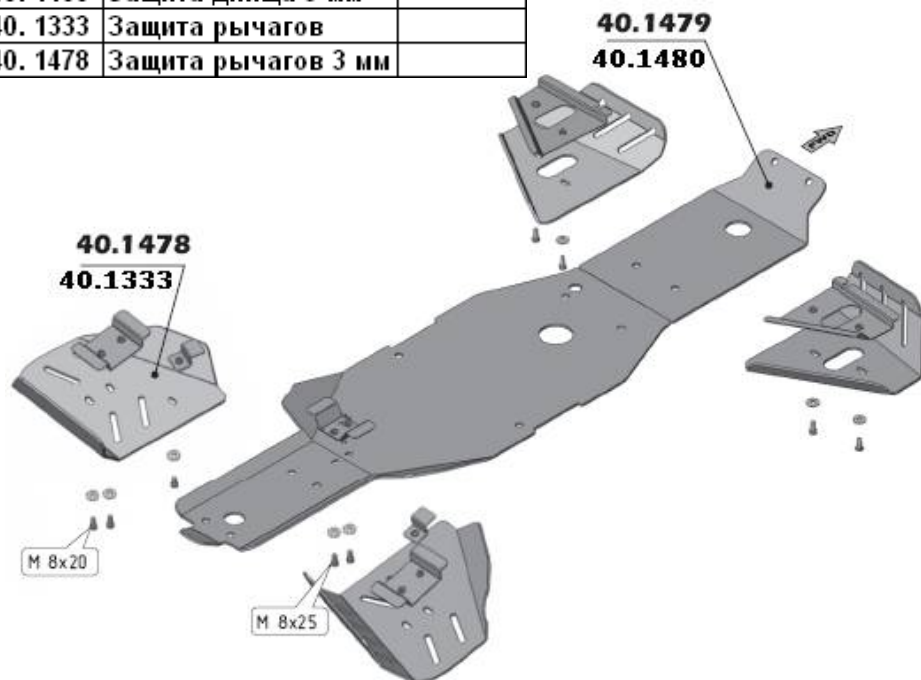

Arctic Cat

Аксессуары для ATV

Mud Pro

40.1707	Защита днища	
40.1708	Защита рычагов	
40.1709	Защита порогов	

Arctic Cat

Аксессуары для ATV

Thundercat

40. 1479	Защита днища	
40. 1480	Защита днища 3 мм	
40. 1333	Защита рычагов	
40. 1478	Защита рычагов 3 мм	