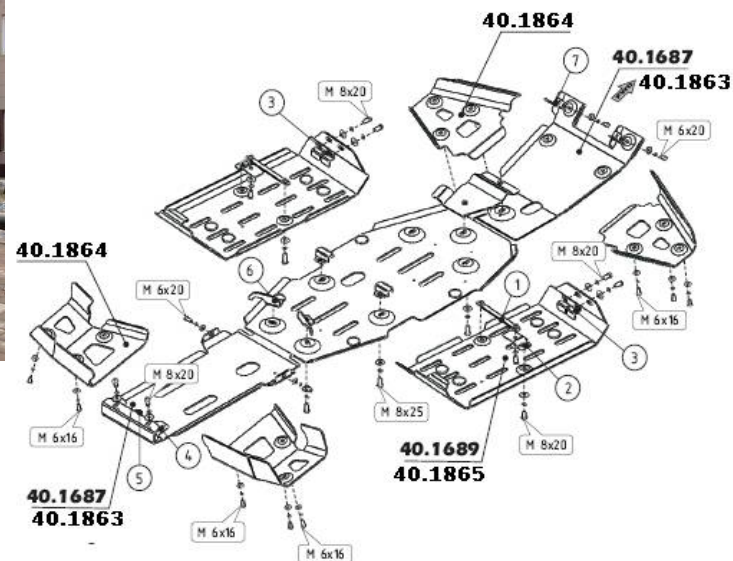

Stels

Аксессуары для ATV

700D

40. 1687	Защита днища для 700D	
40. 1863	Защита днища для 700GT	
40. 1864	Защита рычагов	
40. 1689	Защита порогов для 700D	
40. 1865	Защита порогов для 700GT	
40. 1867	Полный комплект 3 мм для 700D	
40. 1866	Полный комплект 3 мм для 700GT	
40. 1730	Бампер