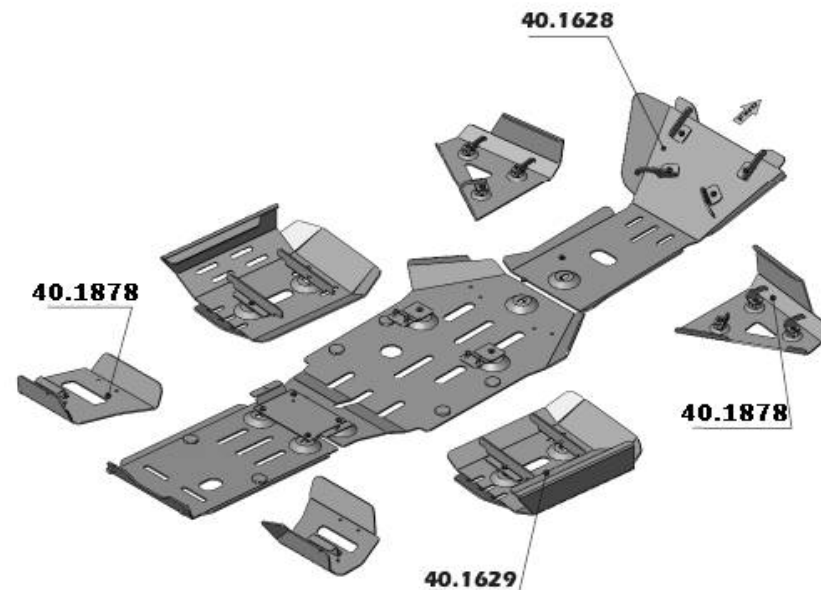

Stels

Аксессуары для ATV

700H

40. 1628	Защита днища	
40. 1878	Защита рычагов	
40. 1629	Защита порогов