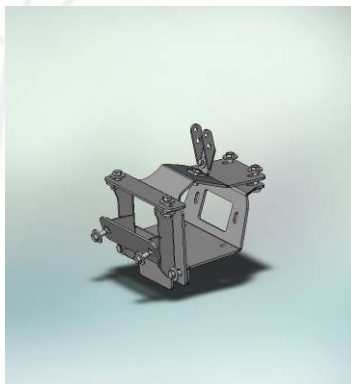

Can-Am

Аксессуары для ATV

Renegade 800

40.1761	Защита днища	
40.1762	Защита передних рычагов+заднего редуктора	
40.1737	Площадка для крепления лебедки