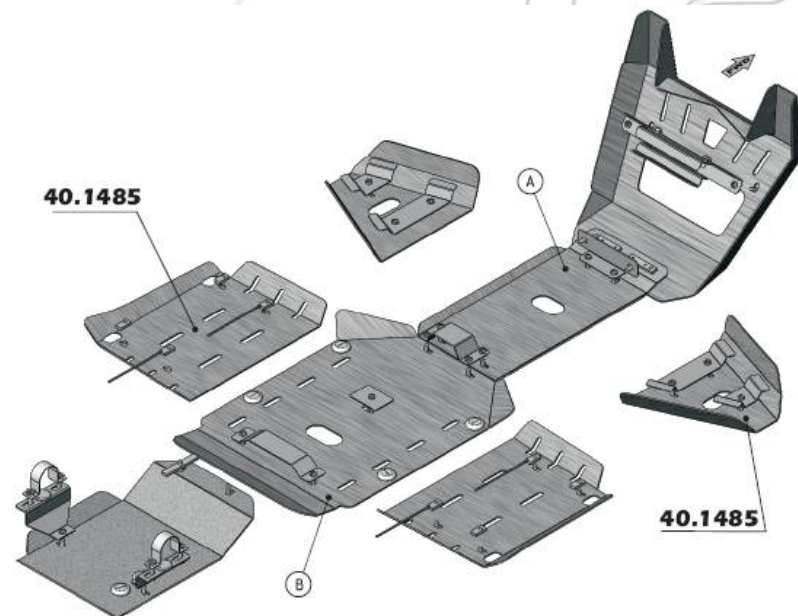

Кумсо

Аксессуары для ATV

MXU500

40.1485 Полный комплект