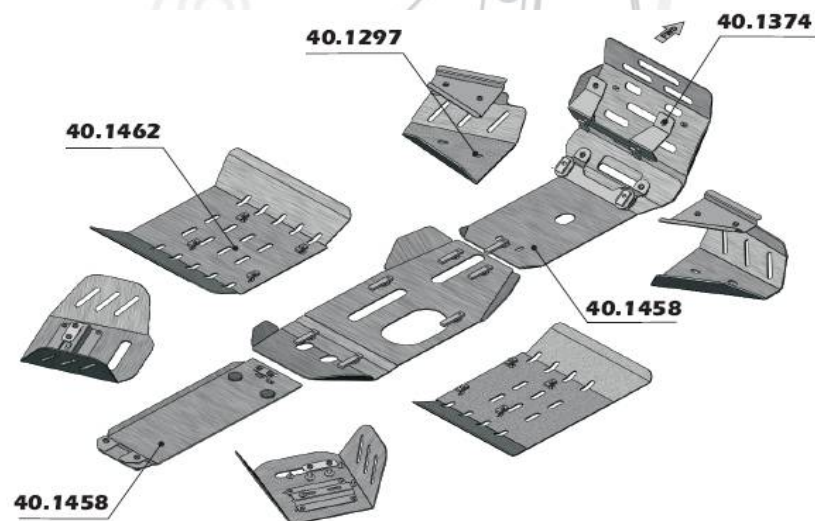

Аксессуары для ATV

Sportsman 500 H.O.

40. 1458	Защита днища	
40. 1297	Защита рычагов	
40. 1462	Защита порогов	
40. 1374	Защита радиатора	
40. 1464	Защита радиатора 3 мм	
40. 1448	Площадка для крепления лебедки