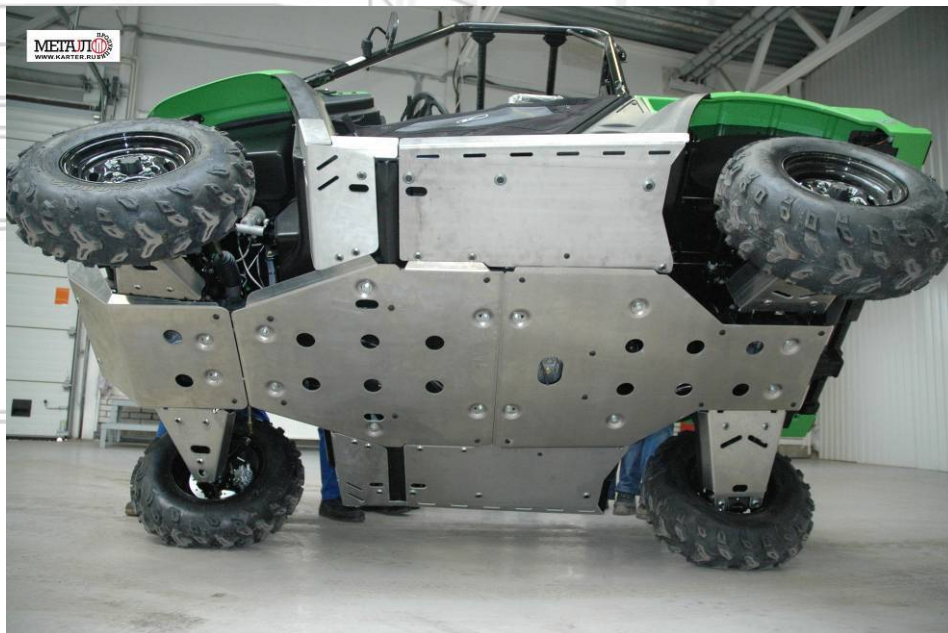

Кумсо

Аксессуары для ATV

UXV500

40. 1571	Защита днища	
40. 1572	Защита рычагов