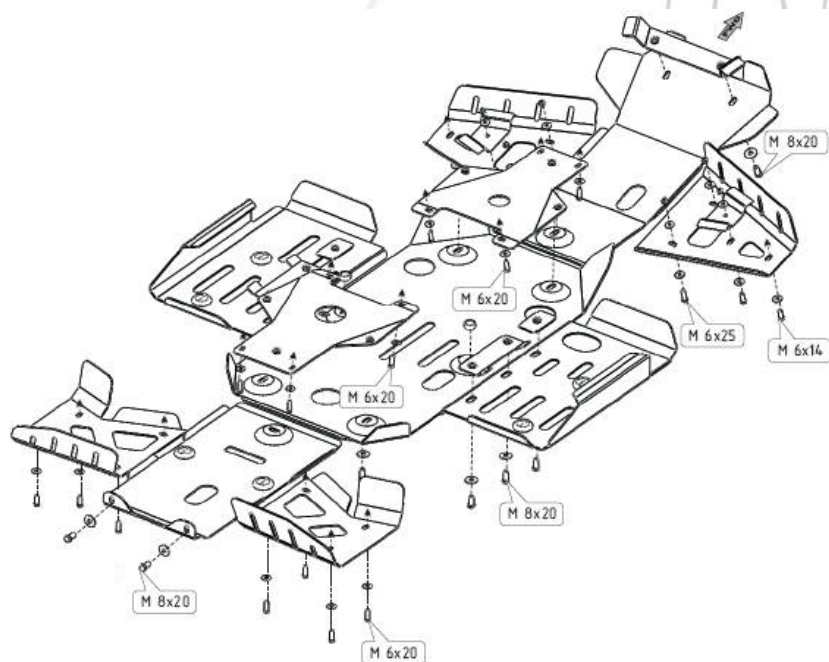

Stels

Аксессуары для ATV

500X

40. 1659 | Полный комплект 3 мм |