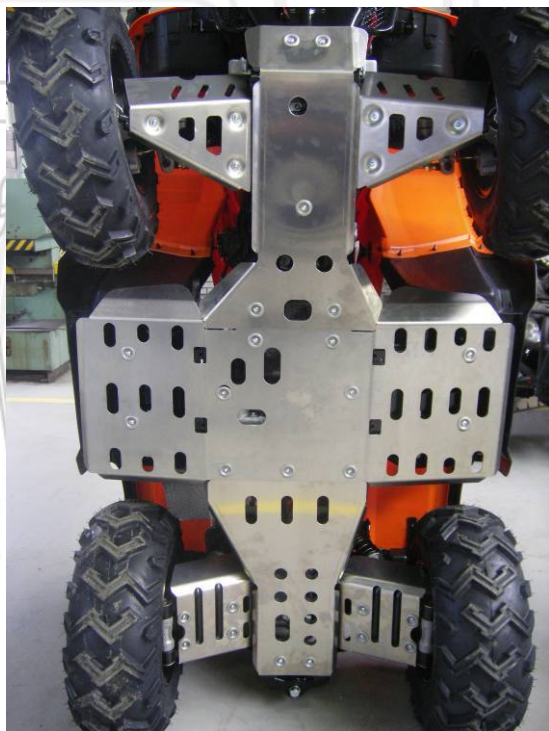

Stels

Аксессуары для ATV

300B

40. 1772	Защита днища	
40. 1773	Защита рычагов	
40. 1869	Полный комплект 3 мм