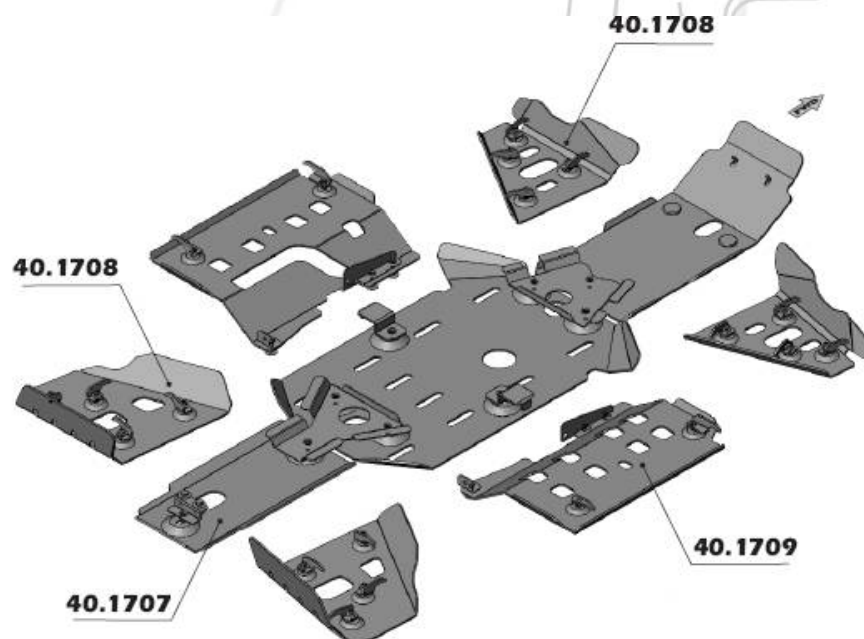

40.1707	Защита днища	
40.1708	Защита рычагов	
40.1709	Защита порогов