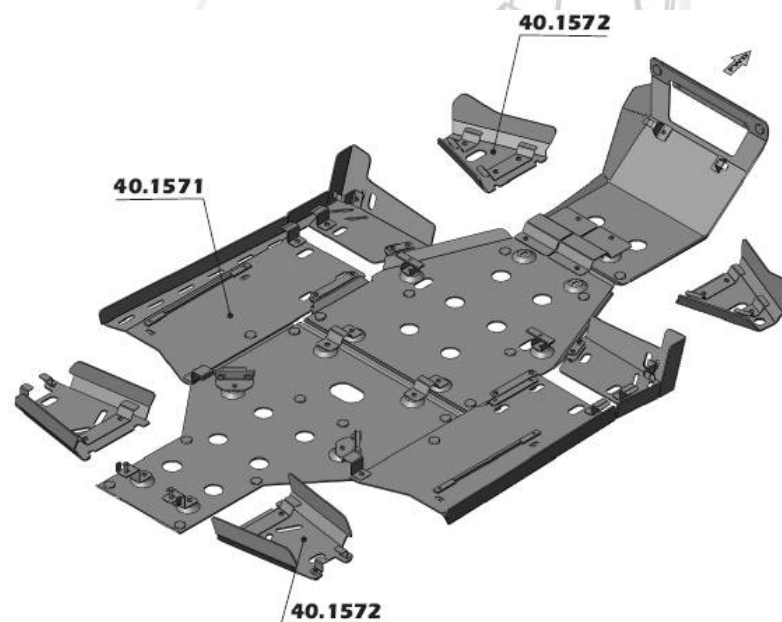

Кумсо

Аксессуары для ATV

UXV500

40. 1571	Защита днища	
40. 1572	Защита рычагов