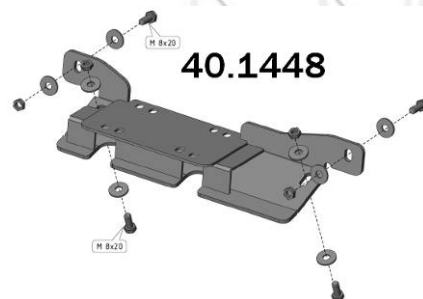

## Sportsman 6x6 Big Boss

40. 1749	Защита рычагов	
40. 1374	Защита радиатора	
40. 1464	Защита радиатора 3 мм	

Polaris

Аксессуары для ATV

Sportsman 800

40. 1052	Полный комплект	
40. 1374	Защита радиатора	
40. 1297	Защита рычагов	
40. 1448	Площадка для крепления лебедки	