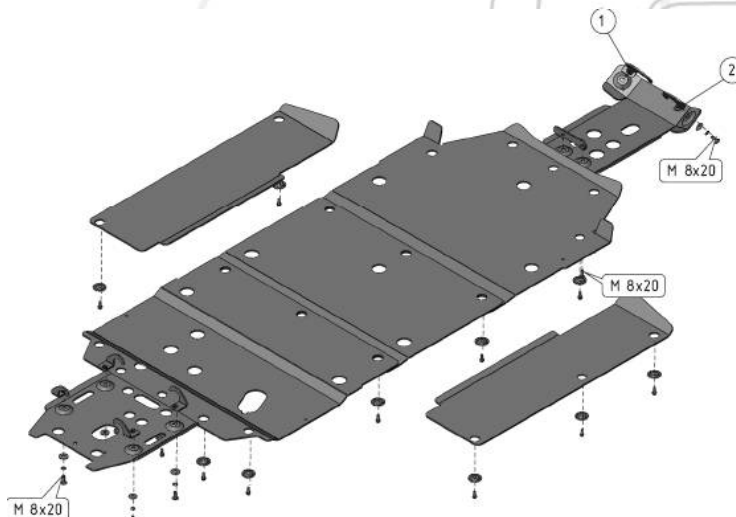

## Sportsman XP Touring

40. 1891	Защита днища	
40. 1725	Защита рычагов (перед+зад)	
40. 1892	Защита порогов	
40. 1889	Площадка для крепления лебедки	

Polaris

Аксессуары для ATV

Ranger RZR

40. 1718	Защита днища	
40. 1719	Защита рычагов	
40. 1721	Защита рычагов для RZR S	
40. 1455	Площадка для крепления лебедки	