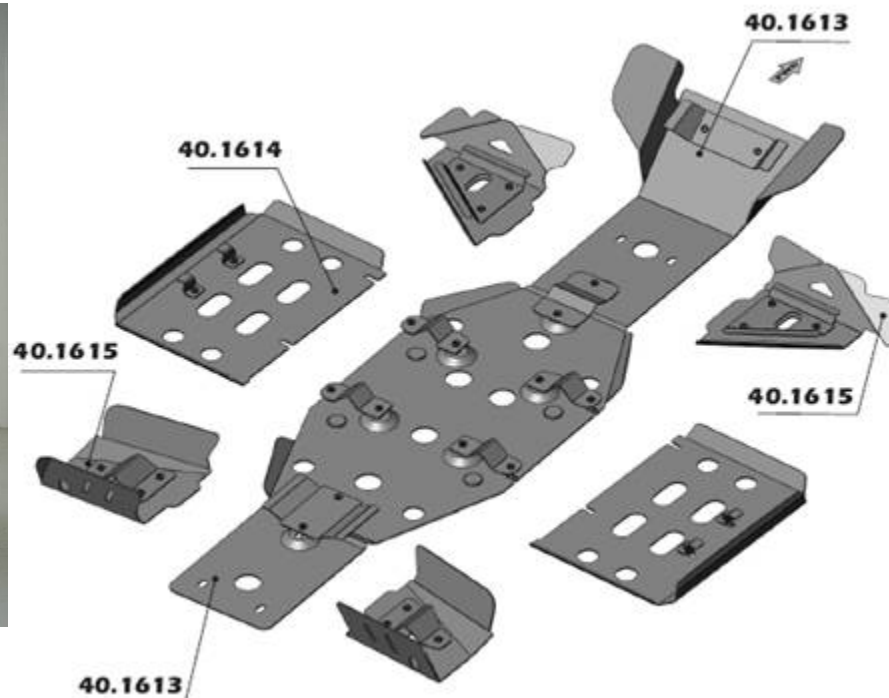

500/650/700 TRV

40. 1537	Защита днища -2009	
40. 1733	Защита днища 2009-	
40. 1708	Защита рычагов	
40. 1539	Защита порогов	
40. 1538	Защита бампера	

Arctic Cat

Аксессуары для ATV

366 SE

40.1613	Защита днища	
40.1615	Защита рычагов	
40.1614	Защита порогов	