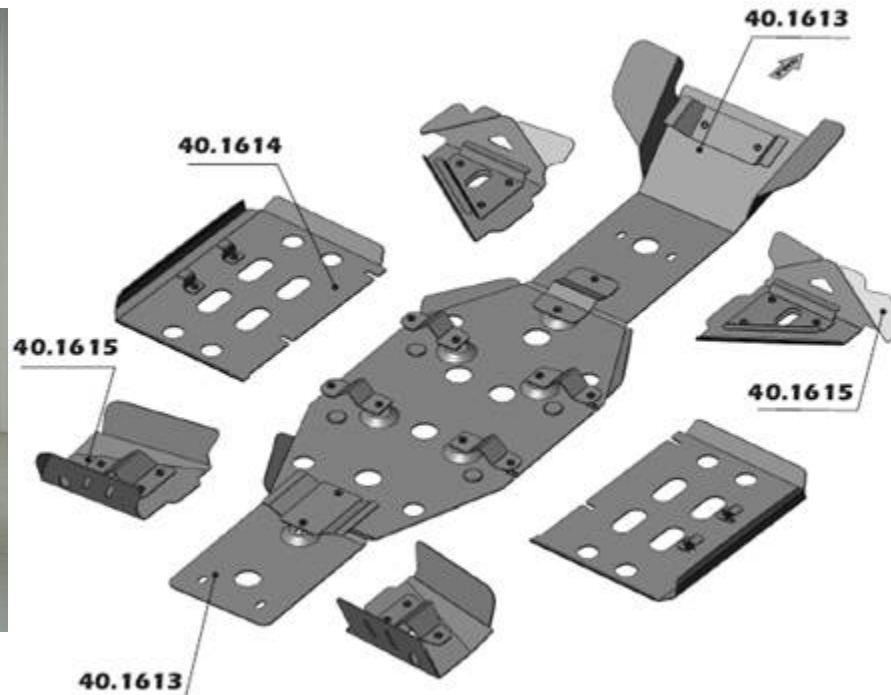

Кумсо

Аксессуары для ATV

MXU500

40.1485 Полный комплект

Кумсо

Аксессуары для ATV

MXU400

40.1613	Защита днища	
40.1615	Защита рычагов	
40.1614	Защита порогов	