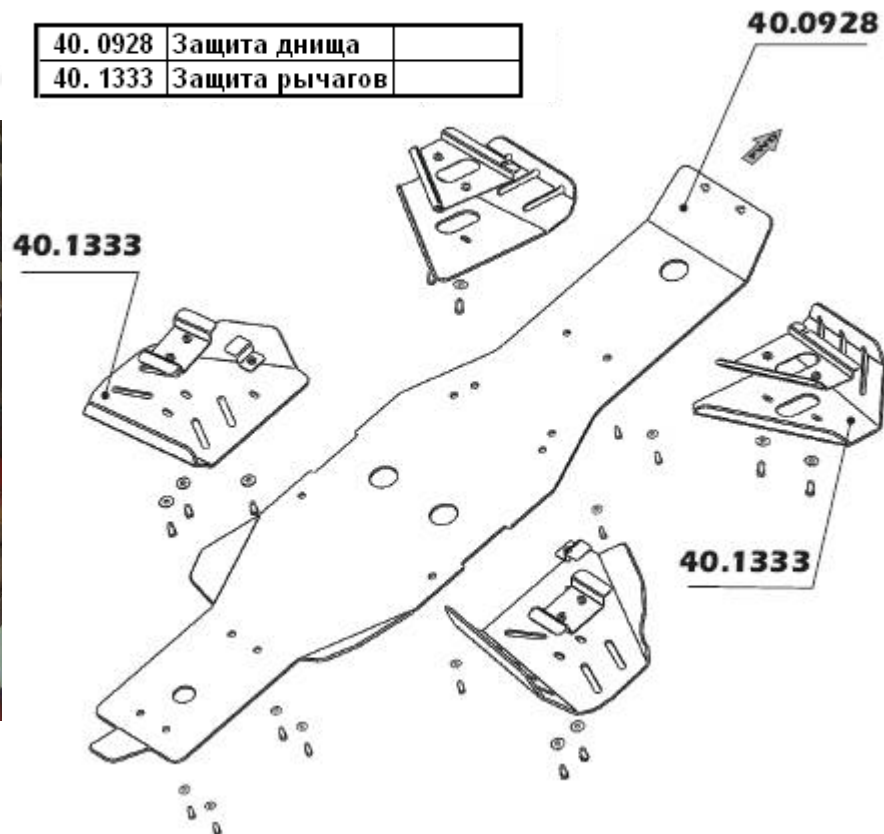

Тарельчатые шайбы защищают крепеж, сохраняя максимальный клиренс

Отверстия для удаления грязи и льда

Arctic Cat

Аксессуары для ATV

500/650/700

40.0928	Защита днища	
40.1333	Защита рычагов	

Arctic Cat

Аксессуары для ATV