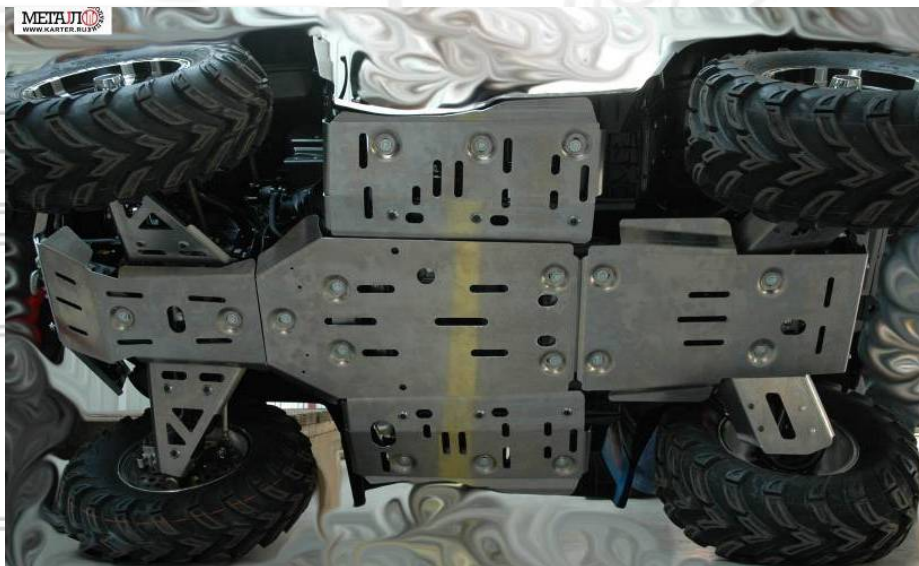

CFMOTO

Аксессуары для ATV

X5/X6

40.1655	Бампер	
40.1656	Защита днища	
40.1657	Защита рычагов	
40.1658	Защита порогов