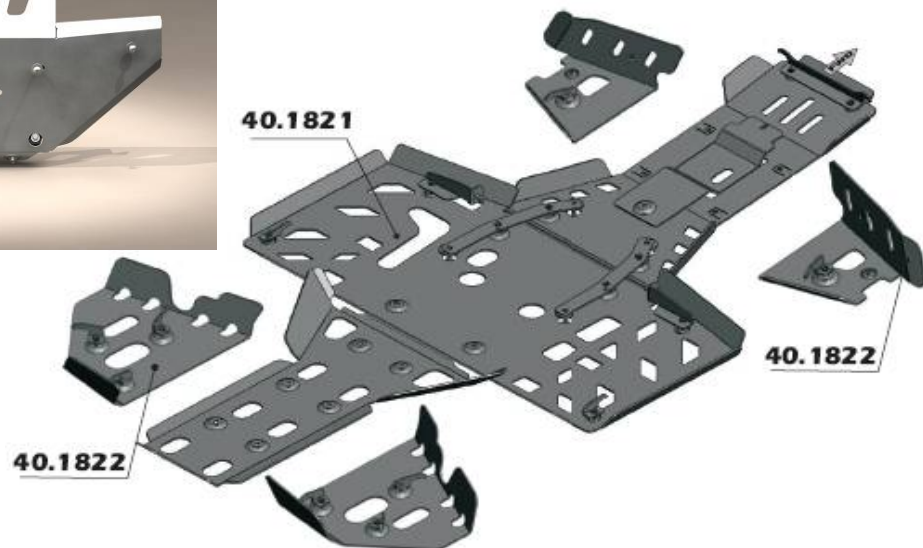

Z6

40. 1834	защита днища	
40. 1835	защита рычагов	

Gamma

Аксессуары для ATV

AX600

40.1821	Защита днища и порогов	
40.1822	Защита рычагов	
40.1825	Бампер	

Honda

TRX680