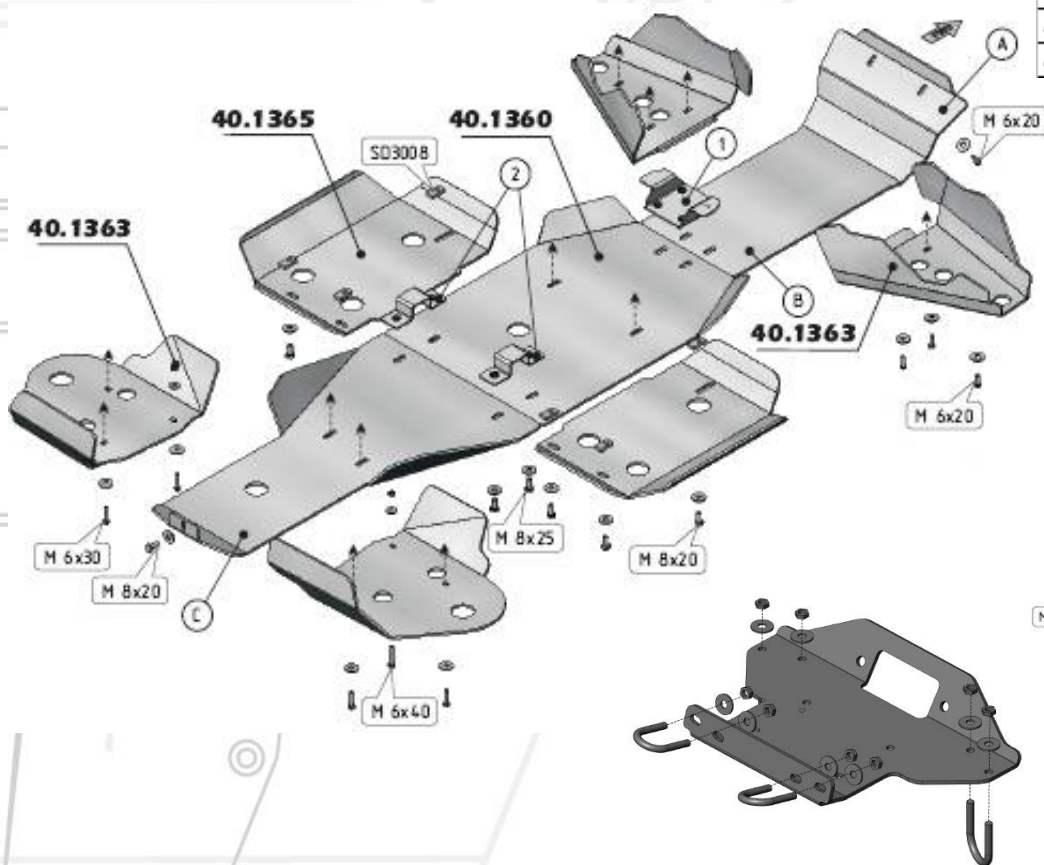

Аксессуары для ATV

KVF750

40. 1360	Защита днища	
40. 1363	Защита рычагов	
40. 1365	Защита порогов	
40. 1441	Защита бензобака	
40. 1361	Бампер (карбюраторная модель)	
40. 1439	Бампер (инжекторная модель)	
40. 1190	Площадка для крепления лебедки