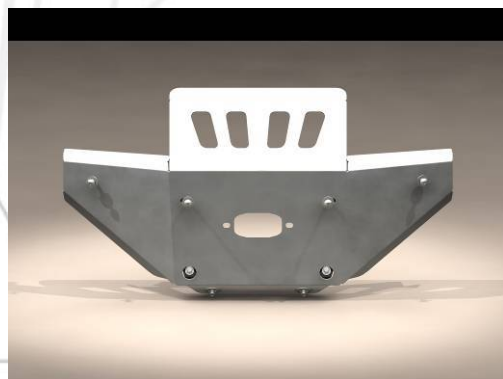

Gamma

Аксессуары для ATV

AX600

40.1821	Защита днища и порогов	
40.1822	Защита рычагов	
40.1825	Бампер