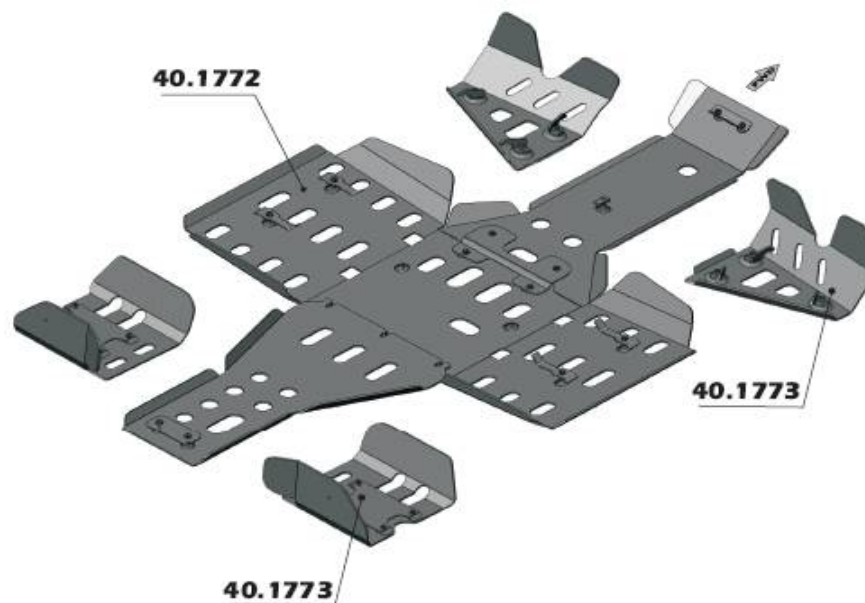

Stels

Аксессуары для ATV

300B

40. 1772	Защита днища	
40. 1773	Защита рычагов	
40. 1869	Полный комплект 3 мм