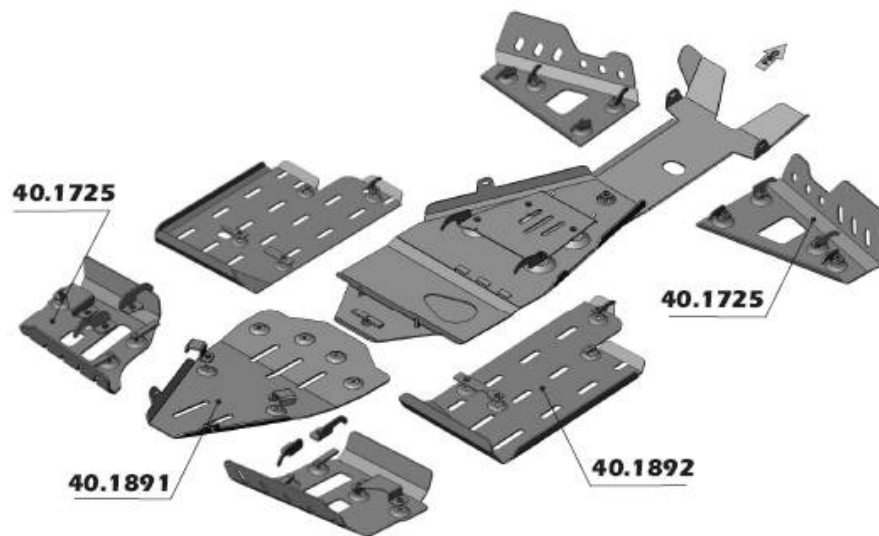

Sportsman XP Touring

40. 1891	Защита днища	
40. 1725	Защита рычагов (перед+зад)	
40. 1892	Защита порогов	
40. 1889	Площадка для крепления лебедки