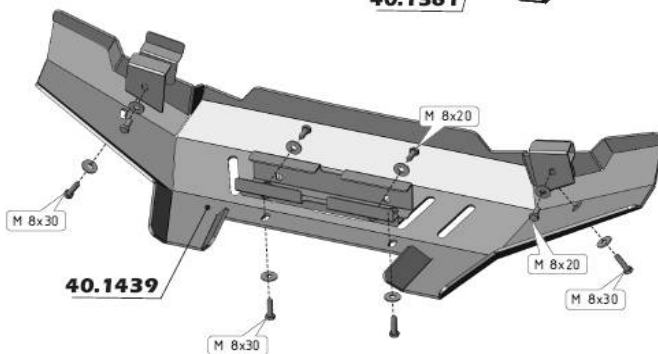

Honda

Аксессуары для ATV

TRX420

40.1810	Защита днища	
40.1811	Защита рычагов	

Kawasaki

Аксессуары для ATV

KVF750

40. 1360	Защита днища	
40. 1363	Защита рычагов	
40. 1365	Защита порогов	
40. 1441	Защита бензобака	
40. 1361	Бампер (карбюраторная модель)	
40. 1439	Бампер (инжекторная модель)	
40. 1190	Площадка для крепления лебедки	