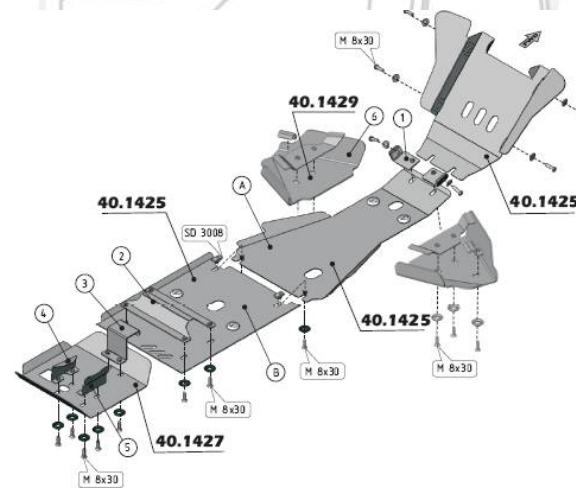

Аксессуары для ATV

40. 1600	Защита днища	
40. 1601	Защита рычагов	
40. 1602	Площадка для крепления	

Honda

TRX500

Аксессуары для ATV

40. 1425	Защита днища	
40. 1427	Защита маятника	
40. 1429	Защита передних рычагов	
40. 1449	Площадка для крепления лебедки	