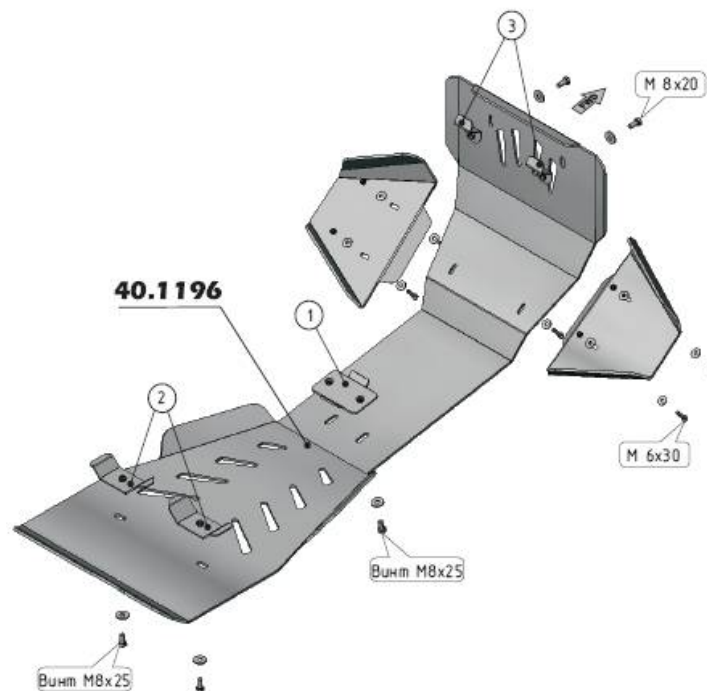

Grizzly 450

40. 1786	Защита днища и порогов	
40. 1787	Защита рычагов	
40. 1857	Площадка для крепления лебедки	

Yamaha

Аксессуары для ATV

Grizzly 350

40.1196 Полный комплект

Yamaha

Аксессуары для ATV