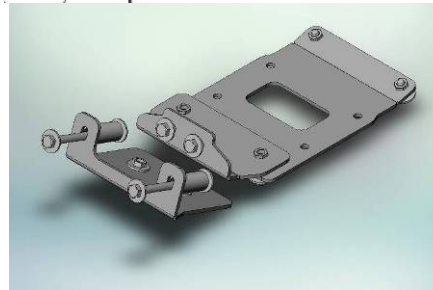

## Sportsman XP Touring

40. 1891	Защита днища	
40. 1725	Защита рычагов (перед+зад)	
40. 1892	Защита порогов	
40. 1889	Площадка для крепления лебедки	

Polaris

Аксессуары для ATV

Ranger RZR

40. 1718	Защита днища	
40. 1719	Защита рычагов	
40. 1721	Защита рычагов для RZR S	
40. 1455	Площадка для крепления лебедки	