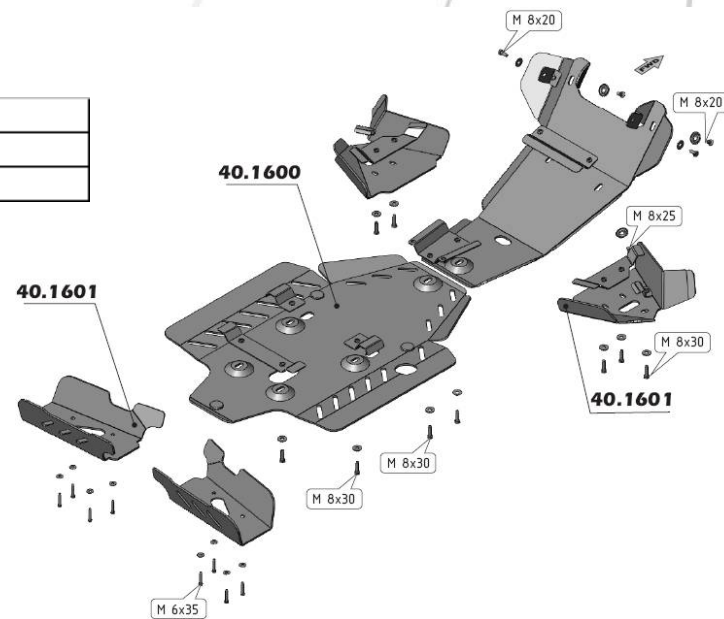

Аксессуары для ATV

40. 1600	Защита днища	
40. 1601	Защита рычагов	
40. 1602	Площадка для крепления	

Honda

TRX500

Аксессуары для ATV

40. 1425	Защита днища	
40. 1427	Защита маятника	
40. 1429	Защита передних рычагов	
40. 1449	Площадка для крепления лебедки	