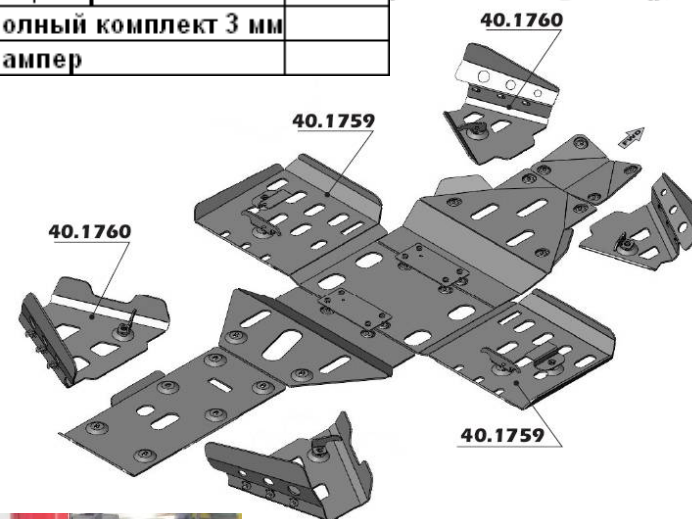

Stels

Аксессуары для ATV

500X

40. 1659 | Полный комплект 3 мм |

Stels

Аксессуары для ATV

500H

	Защита днища	
40. 1878	Защита рычагов	
	Защита порогов	
	Полный комплект 3 мм	