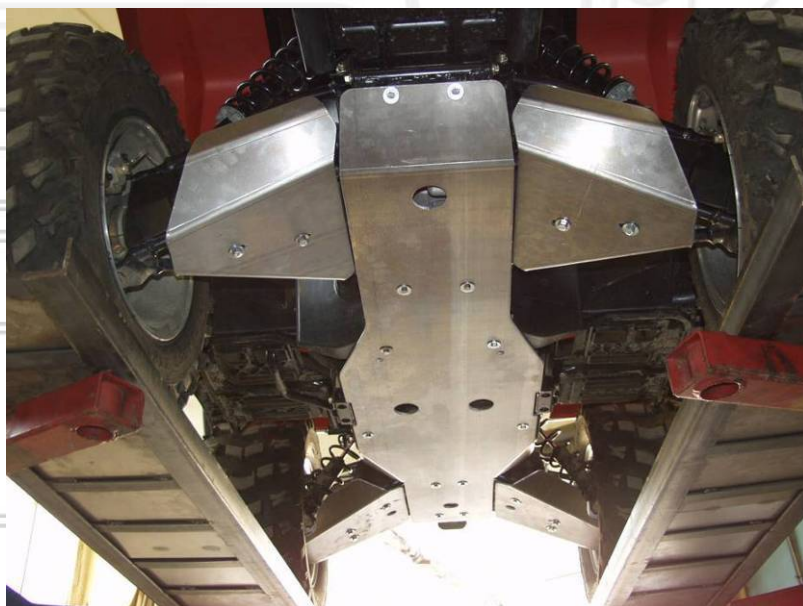

Arctic Cat

Аксессуары для ATV

500/650/700

40.0928	Защита днища	
40.1333	Защита рычагов