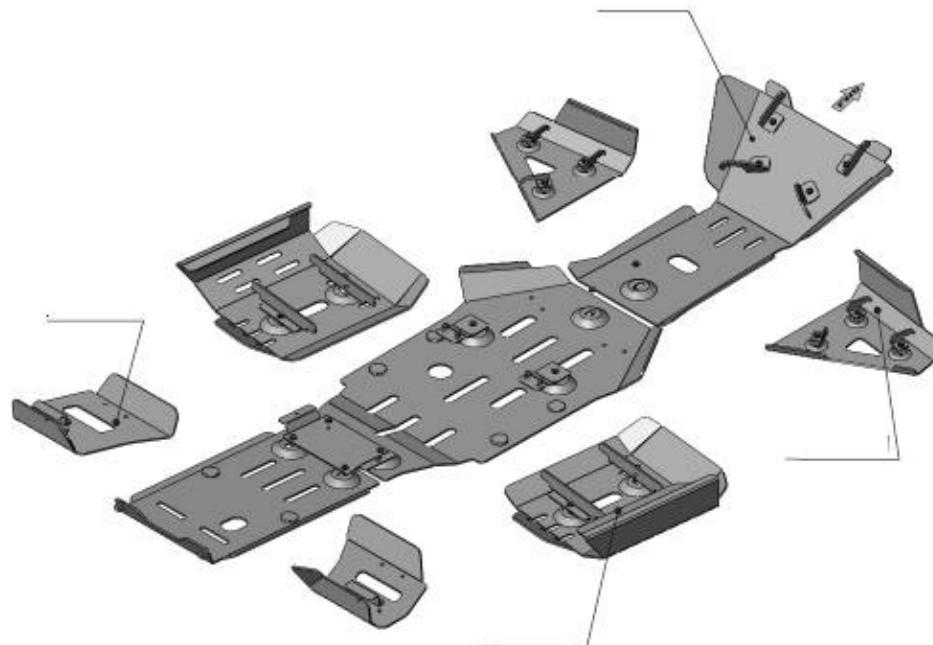

Stels

Аксессуары для ATV

500H

	Защита днища	
40. 1878	Защита рычагов	
	Защита порогов	
	Полный комплект 3 мм