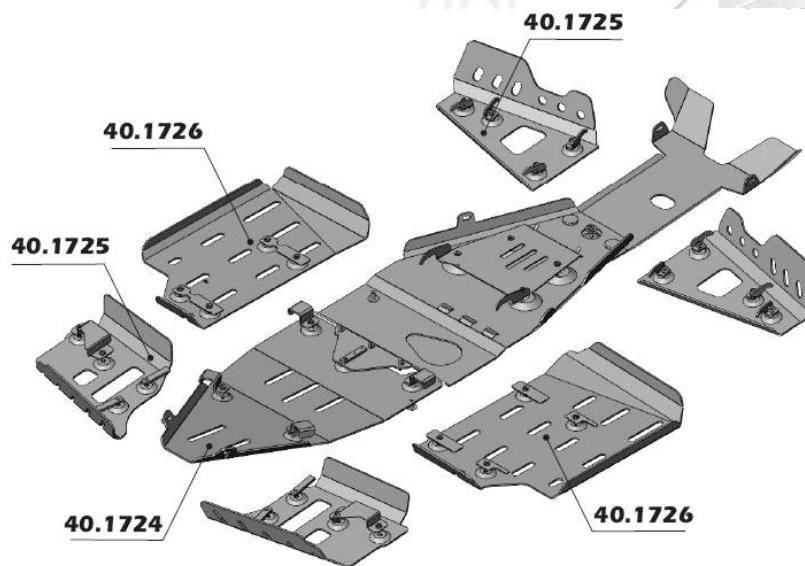

Polaris

Аксессуары для ATV

Sportsman XP

40.1724	Защита днища	
40.1725	Защита рычагов (перед+зад)	
40.1726	Защита порогов	
40.1889	Площадка для крепления лебедки