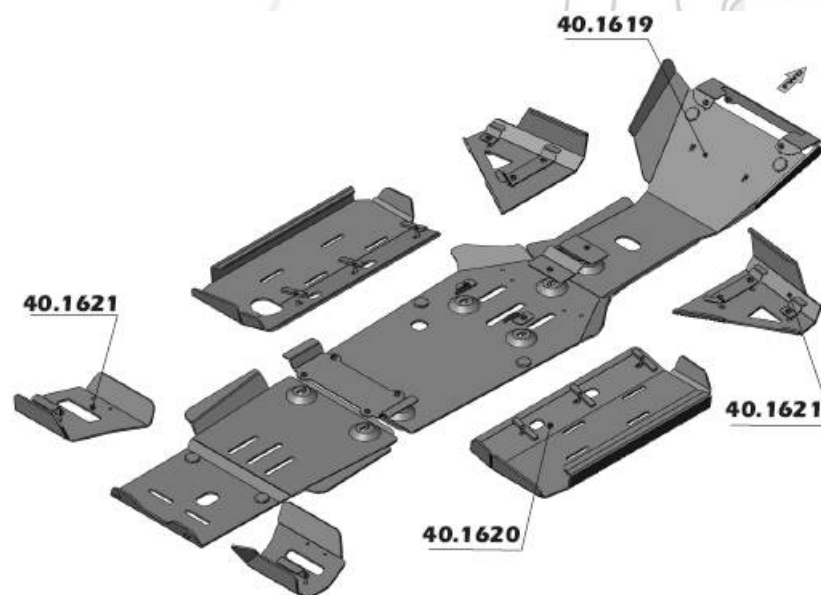

## Renegade 800

40.1761	Защита днища	
40.1762	Защита передних рычагов+заднего редуктора	
40.1737	Площадка для крепления лебедки	

CFMOTO

500-A

Аксессуары для ATV

40.1438	Бампер 08-	
40.1651	Бампер -08	
40.1619	Защита днища	
40.1621	Защита рычагов	
40.1620	Защита порогов	