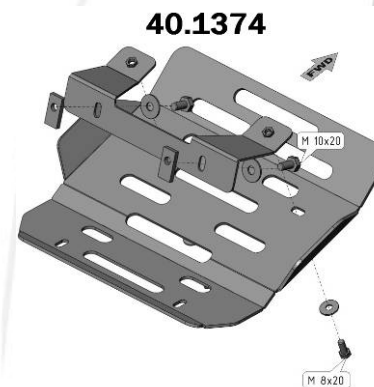

## Sportsman 6x6 Big Boss

40. 1749	Защита рычагов	
40. 1374	Защита радиатора	
40. 1464	Защита радиатора 3 мм	

Polaris

Аксессуары для ATV

Sportsman 800

40. 1052	Полный комплект	
40. 1374	Защита радиатора	
40. 1297	Защита рычагов	
40. 1448	Площадка для крепления лебедки	