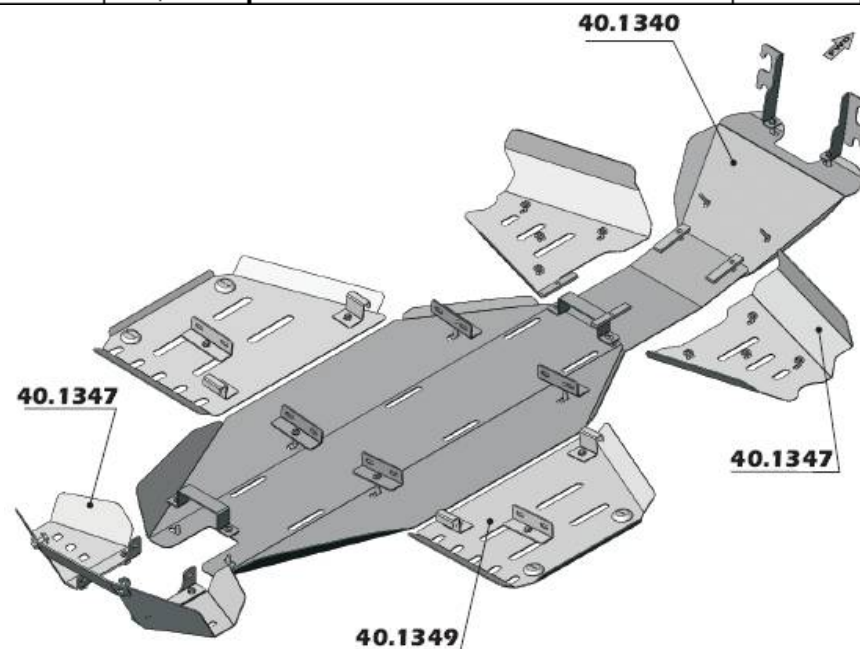

Аксессуары для ATV

Outlander 650/800

40. 1340	Защита днища	
40. 1347	Защита передних рычагов+заднего редуктора	
40. 1349	Защита порогов