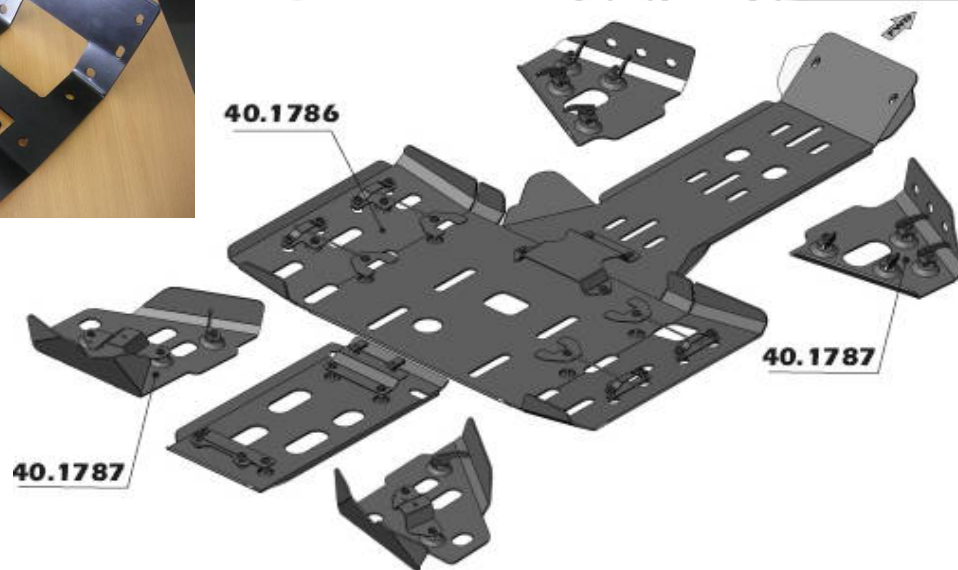

Yamaha

Аксессуары для ATV

Grizzly 450

40. 1786	Защита днища и порогов	
40. 1787	Защита рычагов	
40. 1857	Площадка для крепления лебедки