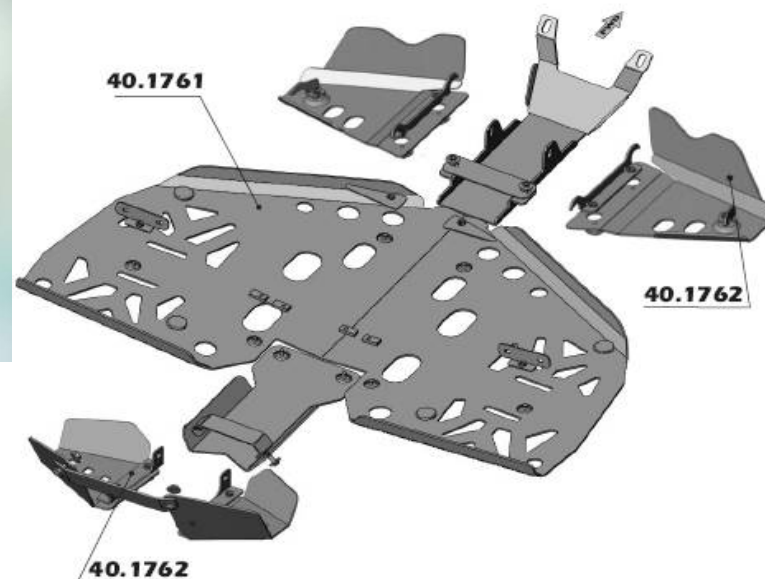

## Renegade 800

40.1761	Защита днища	
40.1762	Защита передних рычагов+заднего редуктора	
40.1737	Площадка для крепления лебедки	

CFMOTO

500-A

Аксессуары для ATV

40.1438	Бампер 08-	
40.1651	Бампер -08	
40.1619	Защита днища	
40.1621	Защита рычагов	
40.1620	Защита порогов	