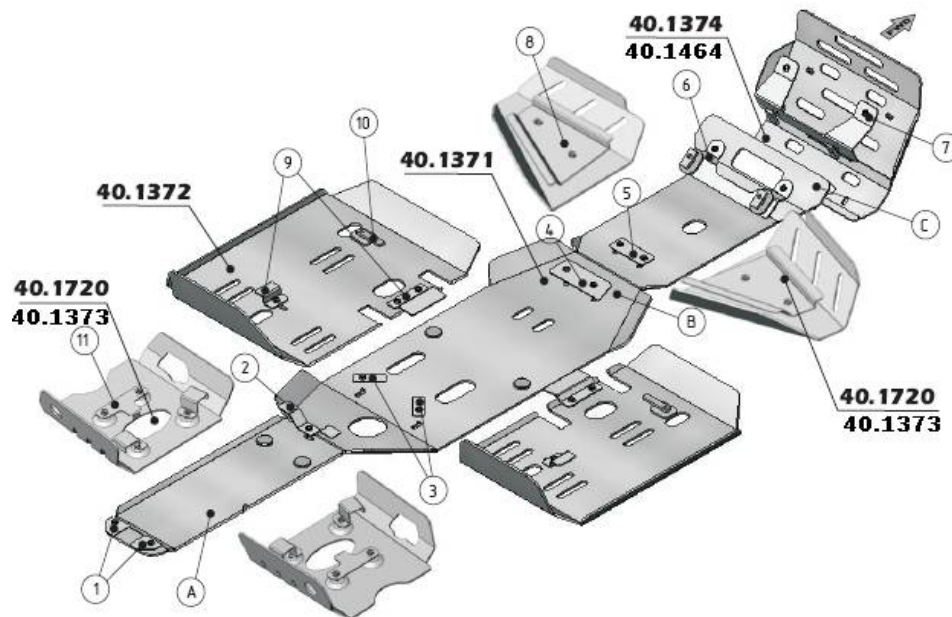

Sportsman X2/Touring

40. 1371	Защита днища	
40. 1373	Защита рычагов -09	
40. 1720	Защита рычагов 09-	
40. 1372	Защита порогов	
40. 1374	Защита радиатора	
40. 1464	Защита радиатора 3 мм	
40. 1448	Площадка для крепления лебедки