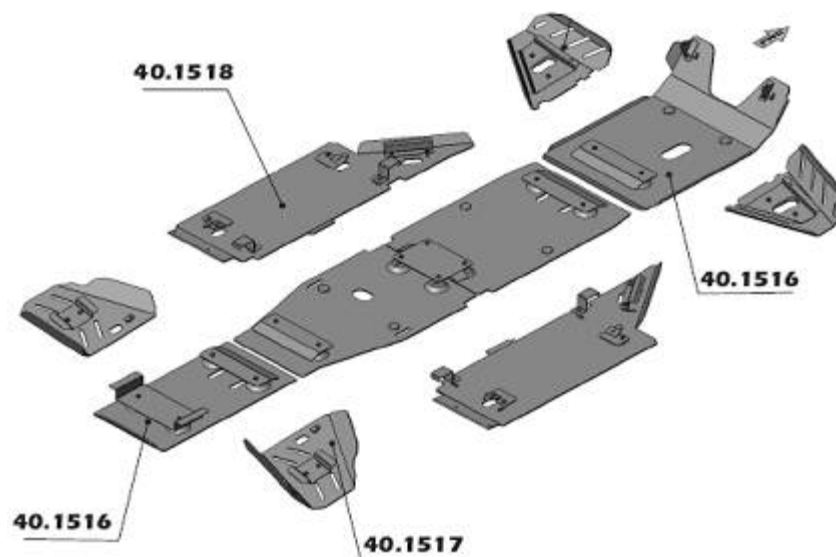

Arctic Cat

Аксессуары для ATV

Prowler

40.1516	Защита днища	
40.1517	Защита рычагов	
40.1518	Защита порогов