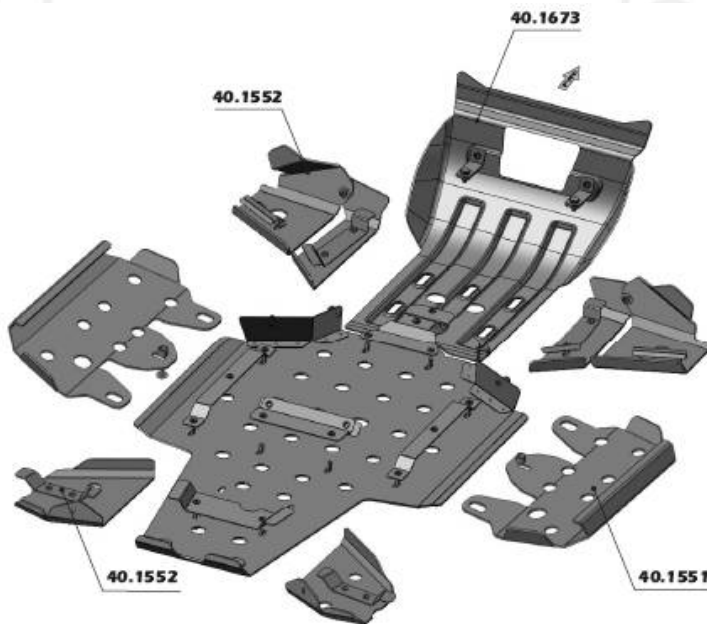

## Grizzly 700/550

40. 1673	Защита днища	
40. 1552	Защита рычагов	
40. 1551	Защита порогов	
40. 1417	Полный комплект 3 мм (без защиты порогов)	
40. 1087	Площадка для крепления лебедки	
40. 1191	Площадка для крепления лебедки (нерж. ст.)	
40. 1420	Бампер	