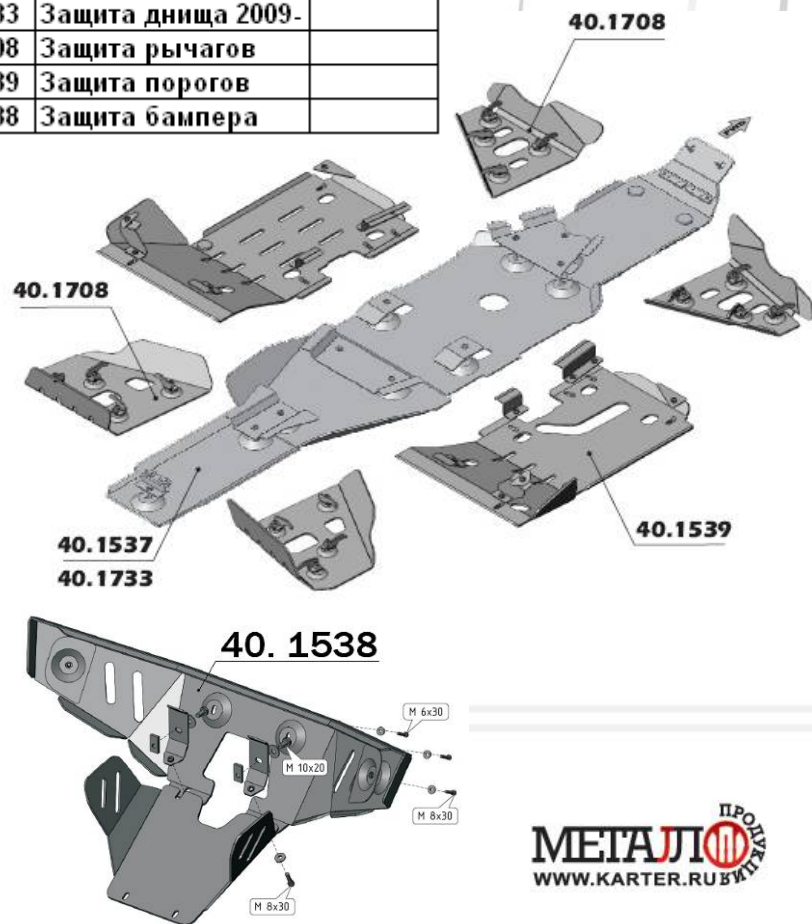

Аксессуары для ATV

500/650/700 TRV

40. 1537	Защита днища -2009	
40. 1733	Защита днища 2009-	
40. 1708	Защита рычагов	
40. 1539	Защита порогов	
40. 1538	Защита бампера