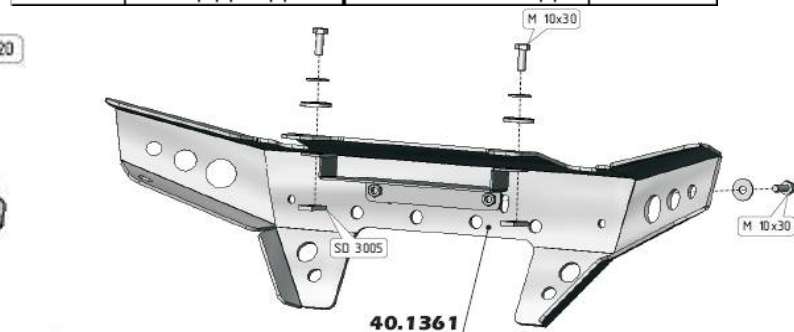

Аксессуары для ATV

KVF750

40. 1360	Защита днища	
40. 1363	Защита рычагов	
40. 1365	Защита порогов	
40. 1441	Защита бензобака	
40. 1361	Бампер (карбюраторная модель)	
40. 1439	Бампер (инжекторная модель)	
40. 1190	Площадка для крепления лебедки