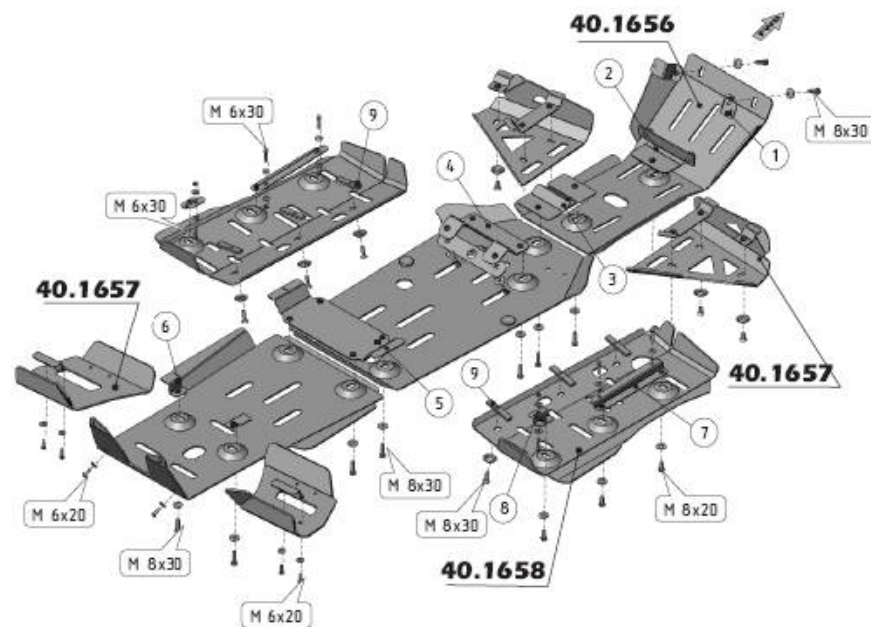

CFMOTO

Аксессуары для ATV

X5/X6

40.1655	Бампер	
40.1656	Защита днища	
40.1657	Защита рычагов	
40.1658	Защита порогов