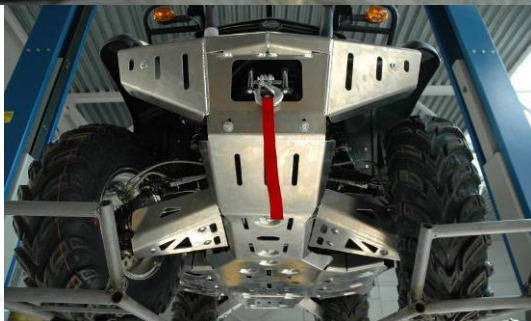

CFMOTO

Аксессуары для ATV

X5/X6

40.1655	Бампер	
40.1656	Защита днища	
40.1657	Защита рычагов	
40.1658	Защита порогов