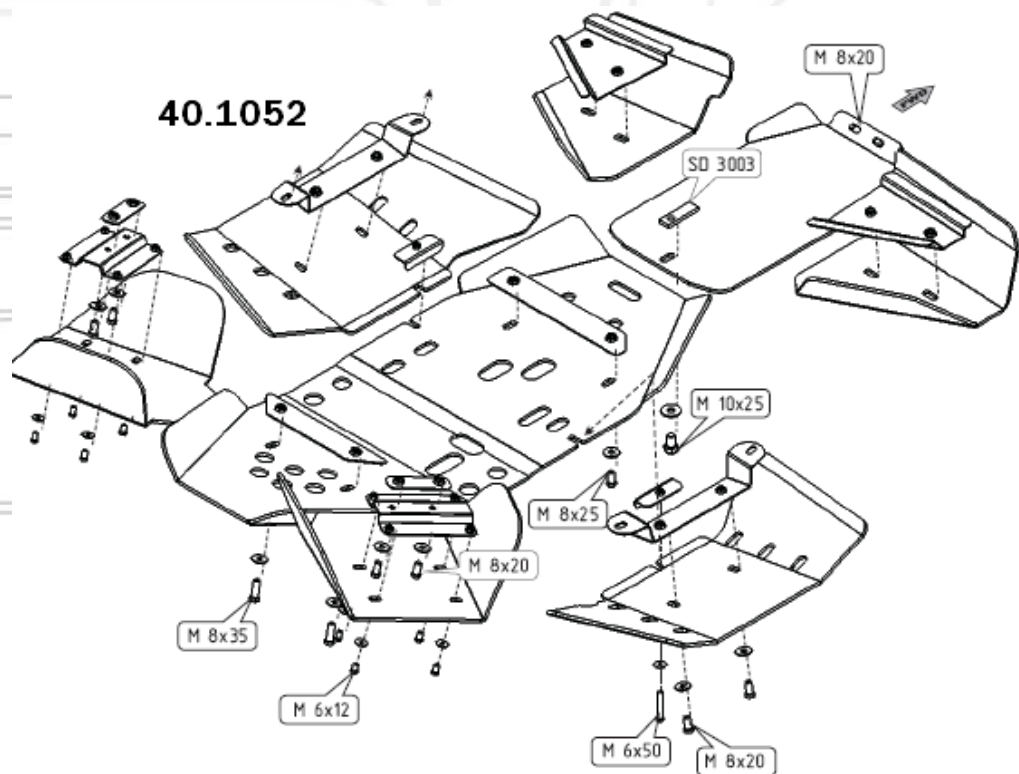

## Sportsman 6x6 Big Boss

40. 1749	Защита рычагов	
40. 1374	Защита радиатора	
40. 1464	Защита радиатора 3 мм	

Polaris

Аксессуары для ATV

Sportsman 800

40. 1052	Полный комплект	
40. 1374	Защита радиатора	
40. 1297	Защита рычагов	
40. 1448	Площадка для крепления лебедки	