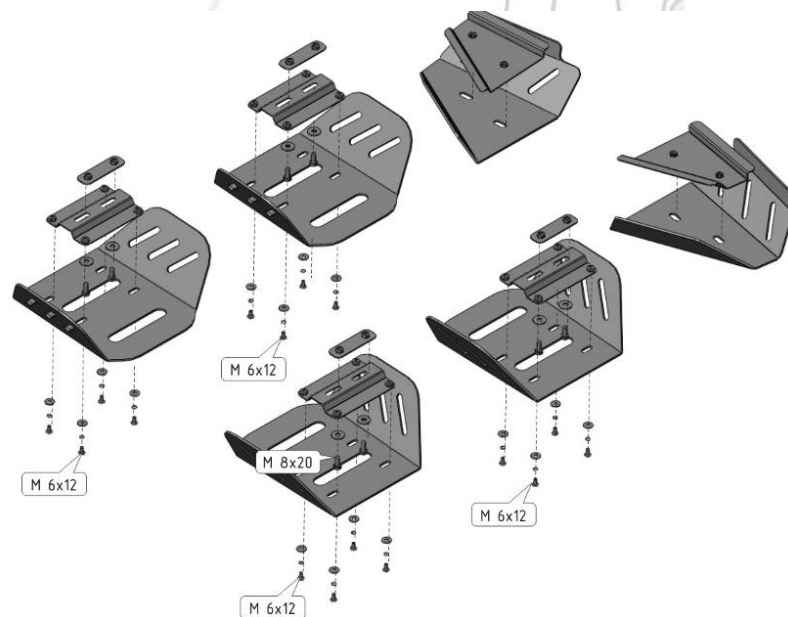

## Sportsman 6x6 Big Boss

40. 1749	Защита рычагов	
40. 1374	Защита радиатора	
40. 1464	Защита радиатора 3 мм	

Polaris

Аксессуары для ATV

Sportsman 800

40. 1052	Полный комплект	
40. 1374	Защита радиатора	
40. 1297	Защита рычагов	
40. 1448	Площадка для крепления лебедки	